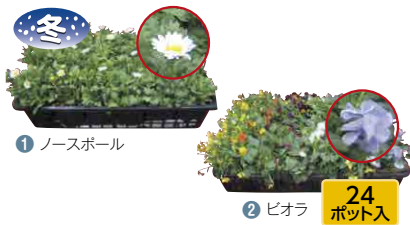

公費 個人 学年 学級 園費
その他 ()

《花苗 ご注文内容》必要事項にご記入ください。

セット単位でお申し込みください。

| | 商品名 | 受付期間 | お届け期間 | 数量 |
|---|------------------|---------------------------------|-------------------------------|----|
| 1 | 花苗 ノースポール | 冬 2023年12月6日～ 2024年 3月1日まで | 2024年 1月11日～ 2024年 3月15日まで | |
| 2 | 花苗 ビオラ (色込み) | | | |
| 3 | 花苗 マリーゴールド (色込み) | 春 2023年 3月 9日～ 2023年 6月 5日まで | 2023年 4月 3日～ 2023年 6月19日まで | |
| 4 | 花苗 ペチュニア (色込み) | | | |
| 5 | 花苗 パンジー (色込み) | 秋 2023年 9月1日～2023年11月24日まで | 2023年10月12日～2023年12月11日まで | |

希望納期 20 年 月 日 AM PM

※お届けはご注文日より10日以降のお届け期間内のご希望日となります。
※土・日・祝日および午前、午後以外の時間指定での配送は承れません。

- 植物につき、写真と実際の色、姿、形が多少異なる場合がございます。
- 商品の破損がないように細心の注意を払ってお届けいたします。

お申し込み後のキャンセル、返品はご容赦ください。

開花時期の長い花苗を植付け時期にあわせて24ポット分まとめてお届け。

メーカー直送品です。 ※沖縄・離島はサービス対象外です。

1 ノースポール

2 ビオラ 24ポット入

受付: 2023年12月6日～2024年3月1日まで ※土・日・祝日はのぞく。
お届け: 2024年 1月11日～2024年3月15日まで

【ディーオーシー】花苗 ※写真はイメージです。

| 商品種別 | M価格 | 税抜価格 | 税込価格 | 単位 |
|-------------|------|--------|--------|---------------|
| 1 ノースポール | | | | 1種 |
| 2 ビオラ (色込み) | オープン | ¥5,160 | ¥5,676 | 1セット (24ポット入) |

商品種別 植付け時期 / 1～3月
●1ポット寸法 / 90(直径)×約100(高)mm ●包装数: 1
※12～2月は凍結の恐れがあるため、以下の地域には発送していません。
北海道・青森・岩手・秋田・山形・宮城・福島・新潟・富山・石川・長野・福井
※お届けのものは掲載品と若干色合いが変わる場合がございます。

3 マリーゴールド

4 ペチュニア 24ポット入

受付: 2023年 3月 9日～2023年 6月 5日まで ※土・日・祝日はのぞく。
お届け: 2023年 4月 3日～2023年 6月19日まで